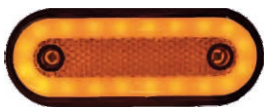

GL8102
am/az

- GL8102LED/AM
- GL8102LED/AZ

2 fios - 1 negativo e 1 função
1 - Lanterna com acendimento
estático apenas na borda, com
difusor o que ajuda a deixar
a luz mais uniforme, diminuindo
os "pontos" de LED.

Lanterna LED com pisca tipo "estrobo"