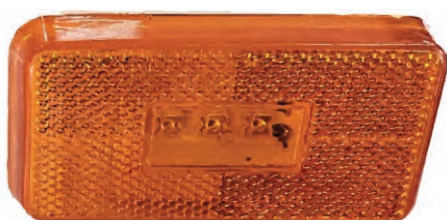

Lanterna pisca lateral LED Scania série 5

24v

LANTERNA

GL6043LED