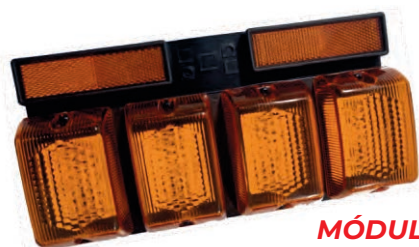

LANTERNA

GL1092LED/VM Vermelha
GL1093LED/AM Âmbar
GL1094LED/CR Cristal

Super pisca traseira universal
Indicador de direção traseiro com lâmpada

MÓDULO

GL1135AM Com retrorrefletor
MODELO ÚNICO LD/LE

Super pisca traseira universal
Indicador de direção traseiro com LED e sequenciador