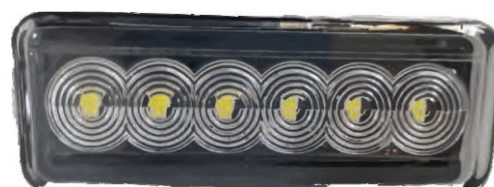

Lanterna Estribo cabine Scania série 4/5