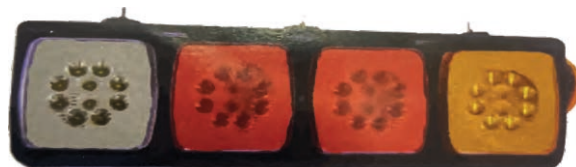

**MÓDULOS:**

GL1142ACR/LX/SI Com aba, LD  
GL1143ACR/LX/SI Com aba, LE

**Módulo luxo universal tipo Guerra para carretas**

**MÓDULOS:**

GL1150ACR/LX/SI LD  
GL1151ACR/LX/SI LE

**Módulo luxo universal tipo Guerra com LED e Módulo sequenciador**