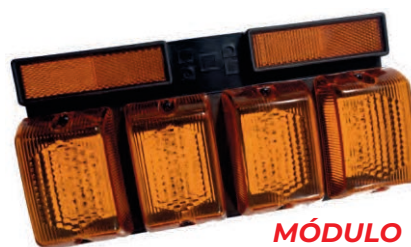

MÓDULO

GL1136LED/SI Com retrorrefletor
MODELO ÚNICO LD/LE

Break Light
Indicador de luz de freio alternado com lâmpada